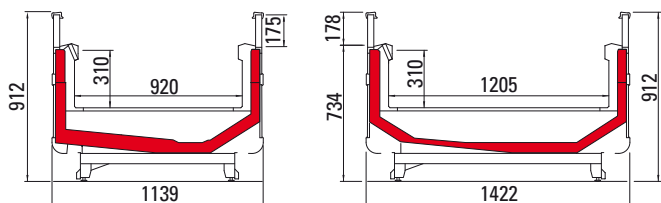

Un cuidado particular se ha dado a los tamaños del mueble para asegurar una mejor ergonomía y para facilitar la extracción de los productos por parte del cliente. Los modelos Aries 115G A y 150G A se encuentran a disposición en los siguientes largos 1875-2500-3750mm.

Простой и аккуратный дизайн гарантирует наилучший обзор продукции, обеспечивая высочайшие показатели продаж с одного метра площади и объема.

Особое внимание было уделено габаритным размерам ванны, с целью обеспечения максимальной эргономичности и доступности продуктов для покупателей. Aries 115G A и 150G A выпускаются модулями длиной 1875, 2500, 3750мм.

Fianco STND LAMT.
STND LAMT end-wall.
Seitenteil STND LAMT.
Joue STND LAMT.
Lateral STND LAMT.
Боковина стандартная ламинированная.

Fianco SGVC.
SGVC end-wall.
Seitenteil SGVC.
Joue SGVC.
Lateral SGVC.
Боковина профильная стеклопакет.