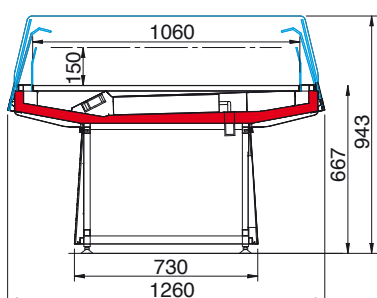

Die Blockaufstellung ist denkbar einfach und lässt sich daher schnell und ohne großes Fachwissen direkt im Markt realisieren.

Característica importante de la isla **Impuls** es la amplia superficie de exposición, exaltada por su composición que aumenta las posibilidades de empleo. El mueble puede en efecto ser posicionado individualmente o compuesto en configuraciones de dos o cuatro elementos dispuestos linealmente o en "cuadrado."

La operación de composición, gracias a su extrema facilidad de ejecución, no necesita personal especializado y puede ser realizada directamente cerca del punto venta. De este modo la superficie de exposición destinada a uno o más referencias puede variar con extrema facilidad.

Важной характеристикой прилавка островного типа «Impuls» является широкая выставочная поверхность, улучшенная за счет компоновки, что повышает возможности его использования. Прилавок может устанавливаться как отдельно, так и в конфигурациях по два или четыре элемента в линию или «квадратом». Благодаря простоте выполнения компоновка не требует участия специализированного персонала и может быть реализована непосредственно в торговой точке. Таким образом выставочная поверхность, предназначенная для одной или более торговых марок, может меняться с невероятной легкостью.